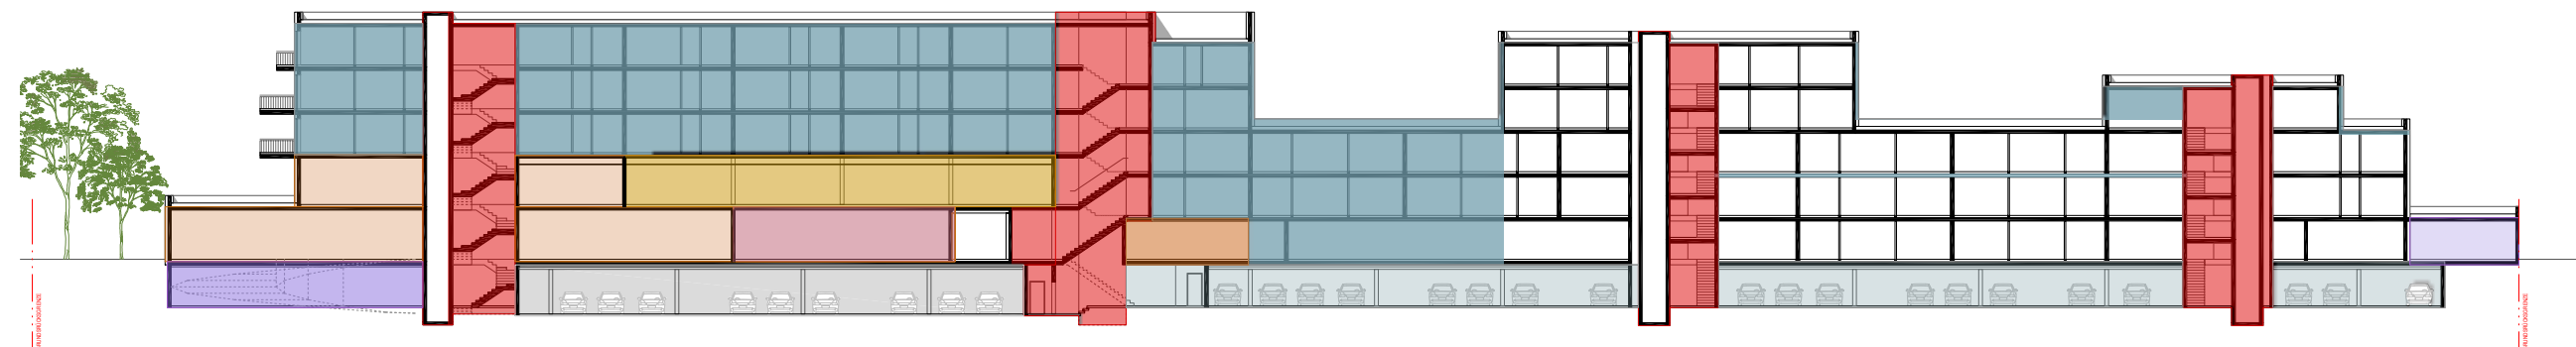

Schnitt F-F

Schnitt G-G

Ammerseestrasse, Gauting
Längsschnitte 1:500

29.10.2024

Legende

 Supermarkt	 zbV	 Wohnen	 Stellplätze PKW Wohnen
 Cafe	 Erschließung/ Technik	 Müll	
 Mehrzweck	 Erschließung TG zum Supermarkt	 Rampe TG/ Rampe Fahrrad	
 Kindergarten	 Büroflächen (inkl. zudienender Nutzungen z.B. Teeküchen, Besprechung etc.)	 Stellplätze PKW	